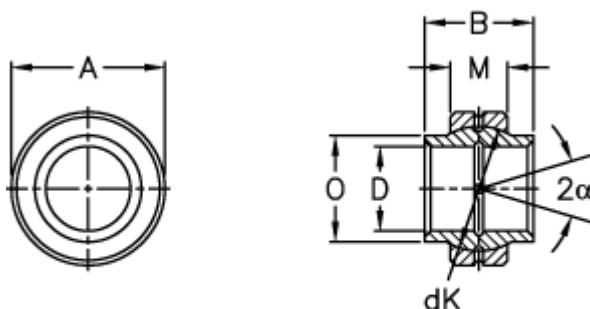

Varenummer: 03504080
Beskrivelse: Fluro Ledleje GE 80LO

Mål

Str. 12 den smørerille

A	= 120 0 -0,015	Statisk belastning C0 (kN) = 2000
B	= 80	Vægt = 2600
D	= 80 0 +0,030	
dK	= 105	
Dynamisk belastning C (kN)	= 400	
Kipvinkel	= 4	
M	= 45	
O	= 91	